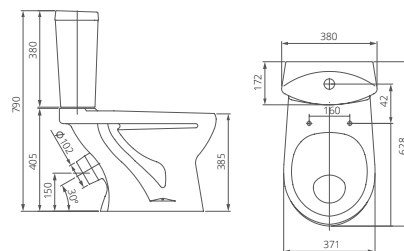

Артикул 1.P401.3.S00.00B.F

Комплектация стандарт:
бачок с механизмом однорежимного слива, чаша с косым выпуском, с системой антисплеск, сиденье с крышкой из полипропилена

Козырьковая чаша

Каскадный смыв

Артикул