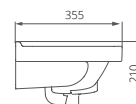

Комплектация с отверстием перелива,
с отверстием для смесителя

ВИЗИТ-40

Мебельный умывальник

Артикул 1.3117.7.S00.11B.0

Комплектация с отверстием перелива,
с отверстием для смесителя,
возможна установка на кронштейны