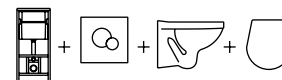

ПЭК

Артикул 1.3815.9.500.00B.2

Комплектация стандарт:
подвесной унитаз с полипропиленовым сиденьем, инсталляция, панель смыва белого цвета

Артикул 1.3816.4.500.00B.2

Комплектация комфорт:
подвесной унитаз с полипропиленовым сиденьем с функцией мягкого закрывания, инсталляция, панель смыва белого цвета