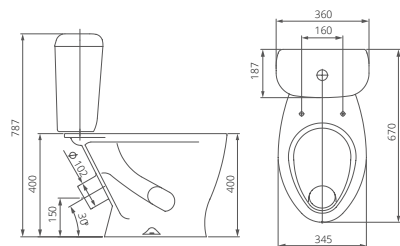

Унитаз-компакт

Артикул 1.P401.7.S00.00B.F

Комплектация стандарт: бачок с механизмом однорежимного слива, чаша с косым выпуском, с системой антивсплеск, сиденье с крышкой из полипропилена

Артикул 1.P403.5.S00.00B.F

Комплектация комфорт бачок с механизмом двухрежимного слива, чаша с косым выпуском, с системой антивсплеск, сиденье с крышкой из полипропилена