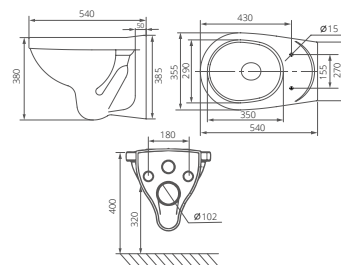

ПЭК

Артикул 1.3815.9.500.00B.0

Комплектация стандарт:
подвесной унитаз с полипропиленовым сиденьем, инсталляция, панель смыва хромированная глянцевая

Артикул 1.3816.4.500.00B.0

Комплектация комфорт:
подвесной унитаз с полипропиленовым сиденьем с функцией мягкого закрывания, инсталляция, панель смыва хромированная глянцевая