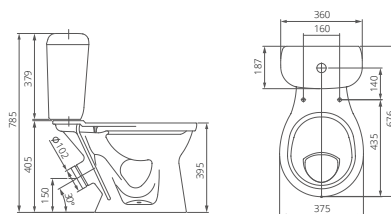

Унитаз-компакт

Артикул 1.P301.6.S00.00B.F

Комплектация стандарт:
бачок с механизмом однорежимного слива, чаша с косым выпуском, сиденье с крышкой из полипропилена