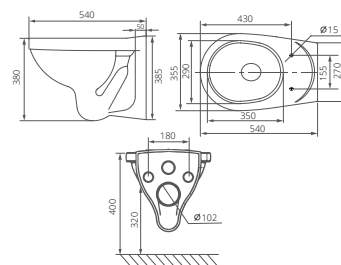

ПЭК

Артикул 1.3815.9.500.00B.2

Комплектация стандарт:
подвесной унитаз с полипропиленовым сиденьем, инсталляция, панель смыва белого цвета

Артикул 1.3816.4.500.00B.2

Комплектация комфорт:
подвесной унитаз с полипропиленовым сиденьем с функцией мягкого закрывания, инсталляция, панель смыва белого цвета