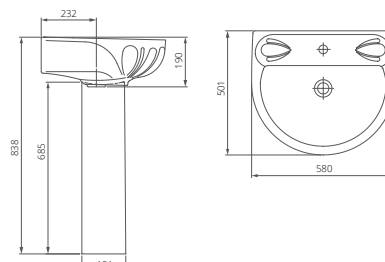

Пьедестал

Артикул 1.3601.8.S00.00B.0