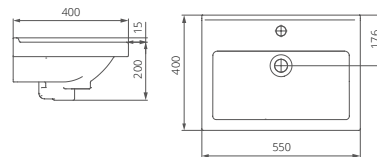

Мебельный умывальник

Артикул 1.3115.3.S00.11B.0

Комплектация с отверстием перелива,
с отверстием для смесителя,
возможна установка на кронштейны