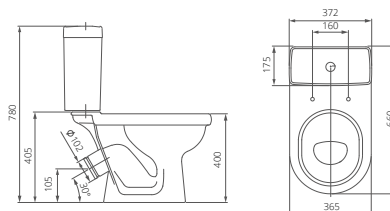

Умывальник на пьедестал

Артикул 1.3117.7.S00.11B.0

Комплектация ширина 40 см
с отверстием перелива,
с отверстием для смесителя,
возможна установка на кронштейны

Артикул 1.3115.3.S00.11B.0

Комплектация ширина 55 см
с отверстием перелива,
с отверстием для смесителя,
возможна установка на кронштейны

	A	B	C	D
Визит-40	355	147	170	400
Визит-55	400	200	176	550

Пьедестал

Артикул 1.3605.3.S00.00B.0

Унитаз-компакт

Артикул 1.P405.3.S00.00B.F

Комплектация стандарт:
бачок с механизмом однорежимного
слива, чаша с косым выпуском, с системой
антивсплеск, сиденье с крышкой из
полипропилена