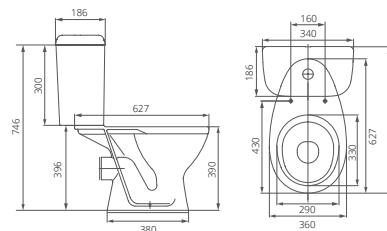

PRO

Практичное решение для создания уюта в ванной комнате – коллекция «Pro». Благодаря универсальным размерам и вневременному дизайну изделия гармонично впишутся в интерьер, созданный в любом стиле.

Умывальник на пьедестал

Артикул 1.3115.5.S00.10B.0

Комплектация без отверстия перелива с отверстием для смесителя

Пьедестал

Артикул 1.3601.2.S00.00B.0

Унитаз-компакт

Артикул 1.P215.5.S00.00B.F

Комплектация стандарт:
бачок с механизмом однорежимного слива, чаша с горизонтальным выпуском, сиденье с крышкой из полипропилена

Тарельчатая чаша

Каскадный смыв