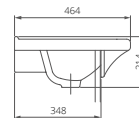

Мебельный умывальник

Артикул 1.3120.7.S00.11B.0

Комплектация с отверстием перелива,
с отверстием для смесителя