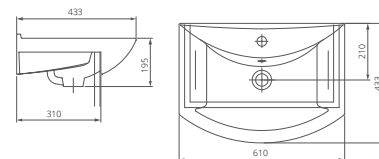

ГРАЦИЯ

Унитаз-компакт «Грация» - новая модель в линейке Santeri. Продуманная конструкция чаши и душевой тип смыва обеспечивает эффективный омыв чаши даже при малом сливе. Идеальной парой для унитаза-компакта послужит раковина с одноименным названием. Унитаз-компакт и раковина «Грация» будут удачным коллекционным решением для тех, кто не оставляет без внимания ни одной детали.

Унитаз-компакт

Воронкообразная чаша

Каскадный смыв