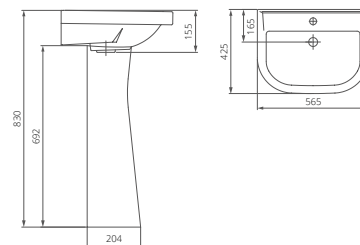

Умывальник на пьедестал

Артикул 1.3115.5.S00.10B.0

Комплектация без отверстия перелива с отверстием для смесителя

Пьедестал

Артикул 1.3601.2.S00.00B.0

Унитаз-компакт

Артикул 1.P215.5.S00.00B.F

Комплектация стандарт:
бачок с механизмом однорежимного слива, чаша с горизонтальным выпуском, сиденье с крышкой из полипропилена