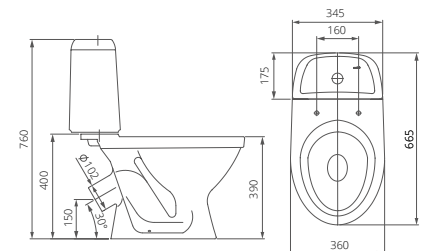

Пьедестал

Артикул 1.3605.3.S00.00B.0

Унитаз-компакт

Артикул 1.P205.4.S00.00B.F
Комплектация стандарт:
бачок с механизмом двухрежимного
слива, чаша с косым выпуском, сиденье с
крышкой из полипропилена

Артикул 1.P206.3.S00.00B.F
Комплектация комфорт
бачок с механизмом двухрежимного
слива, чаша с косым выпуском, сиденье с
крышкой из полипропилена с функцией
мягкого закрывания