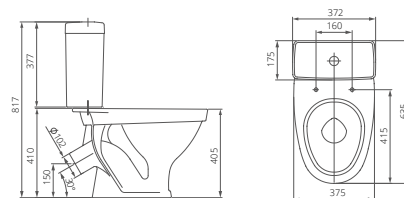

Артикул

цвет

1.P205.2.S01.00B.F

крап на белом