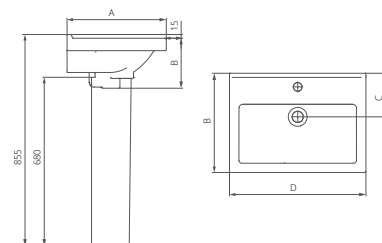

A	B	C	D
Визит-40	355	147	170	400
Визит-55	400	200	176	550

Пьедестал

Артикул 1.3605.3.S00.00B.0

Унитаз-компакт

Артикул 1.P405.3.S00.00B.F

Комплектация стандарт:
бачок с механизмом однорежимного
слива, чаша с косым выпуском, с системой
антивсплеск, сиденье с крышкой из
полипропилена