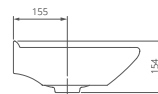

Раукомойник

Артикул 1.3131.0.S00.10В.0

Комплектация без отверстия перелива,
с отверстием для смесителя