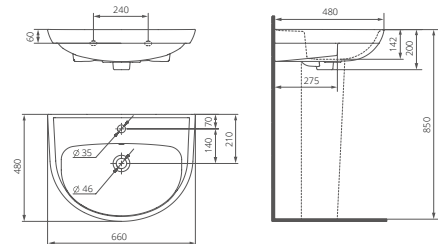

Умывальник на пьедестал

Артикул 1.3117.6.S00.11B.0
Комплектация с отверстием перелива
с отверстием для смесителя,
возможна установка на кронштейны

Артикул 1.3117.6.S00.01B.0
Комплектация с отверстием для перелива,
без отверстия для смесителя,
возможна установка на кронштейны