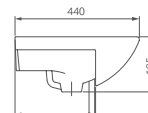

Мебельный умывальник

Артикул 1.3120.1.S00.11B.0

Комплектация с отверстием перелива,
с отверстием для смесителя