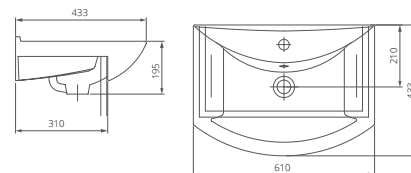

Мебельный умывальник

Артикул 1.3120.3.S00.11B.0

Комплектация с отверстием перелива,
с отверстием для смесителя