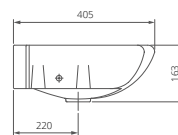

Раукомойник

Артикул 1.3130.9.S00.10В.0

Комплектация без отверстия перелива,
с отверстием для смесителя