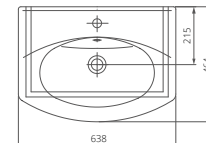

Мебельный умывальник

Артикул 1.3120.7.S00.11B.0

Комплектация с отверстием перелива,
с отверстием для смесителя